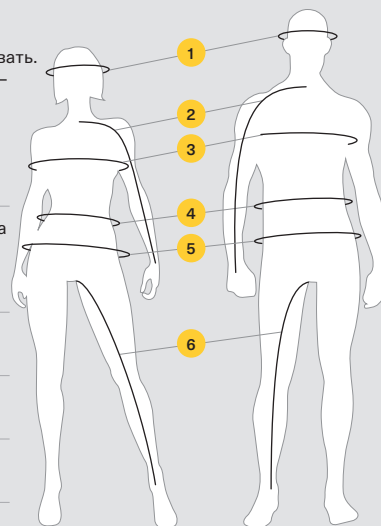

286782 • Один размер • Черный (90),
Камуфляж (37)

СПОСОБ ИЗМЕРЕНИЯ

- Для получения более точных замеров попросите кого-нибудь снять их.
- Выполняйте замеры в нижнем белье.
- Сантиметровая лента должна плотно прилегать, но не стягивать.
- Если результат измерений попадает между двух размеров — выберите больший.

- 1 ОКРУЖНОСТЬ ГОЛОВЫ** Вокруг головы, от центра лба, над ушами и над естественным выступом на затылке.
- 2 ДЛИНА РУК** Вытяните руки вдоль туловища, слегка согнув их. Измерьте длину от центра задней поверхности шеи сзади вдоль руки до запястья.
- 3 ОБЪЕМ ГРУДИ** Измерьте под руками в самом широком месте груди.
- 4 ОБХВАТ ТАЛИИ** Измерьте обхват талии, удерживая палец между лентой и телом.
- 5 ОБХВАТ БЕДЕР** Измерьте обхват бедер по наиболее выступающим точкам ягодиц.
- 6 ПАХОВЫЙ ШОВ** Снимите обувь. Замерьте длину от промежности до пола.